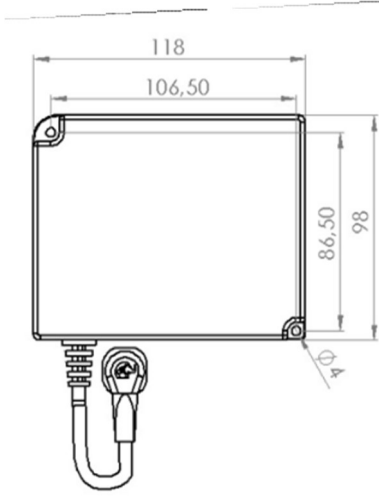

BAT01 Şarj Edilebilir Batarya

ÖZELLİKLER

ÇIKIŞ VOLTAJI	24 V DC
KAPASİTE	1.3 Ah
KORUMA SINIFI	IPX6
RENK	RAL 7035 Light Grey
KABLO KONNEKTÖRÜ	Minifit

ÇALIŞMA SICAKLIĞI

DEŞARJ	-20 °C ~ 60 °C
ŞARJ	-10 °C ~ 60 °C
DEPOLAMA	-20 °C ~ 60 °C

SİPARİŞ ANAHTARI

B	A	T	0	1	-	G	1	5	0	C
BATARYA MODELİ										
RENK										
GRİ						G				
SİYAH						S				
KABLO UZUNLUĞU										
MİN 10 CM							10			
MX 150 CM							150			
CONNECTOR										
MİNİFİT							M			
CUSTOMS							C			